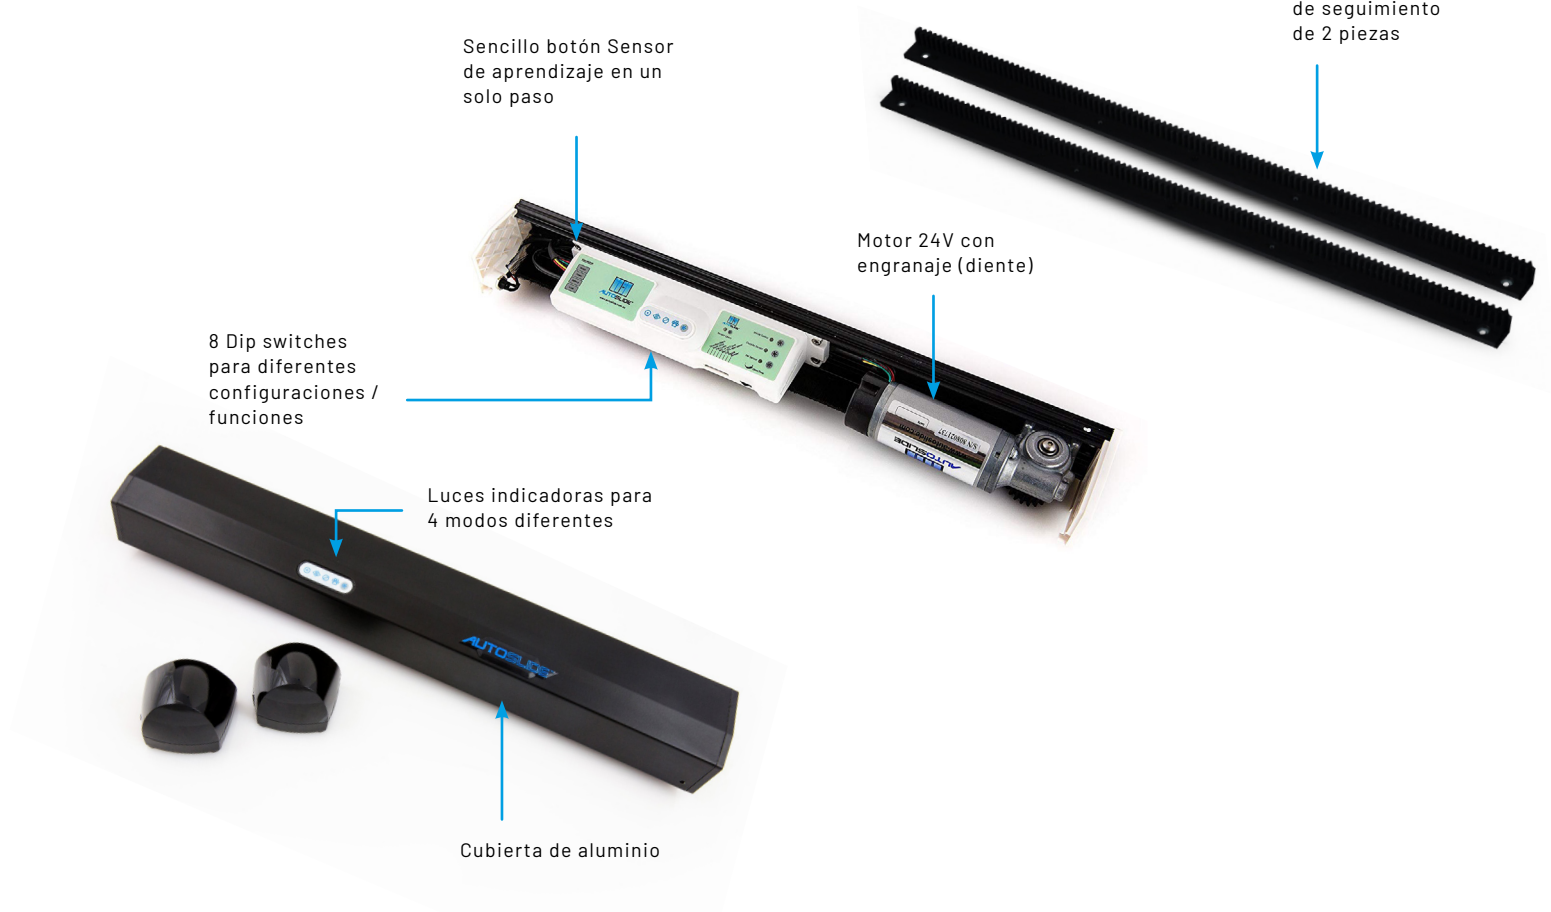

El sistema patentado Autoslide se basa en un diseño simple de "cremallera y piñón". Las pistas ancladas están unidas al panel de la puerta activa. Luego, el Autoslide utiliza un engranaje que se enreda en las pistas para empujar y tirar de su puerta corredera. Para alimentar el Autoslide, simplemente conéctelo a una toma de corriente normal.

Ventanas correderas

**DISEÑO
UNIVERSAL**

AUTOSLIDE™

**ADAPTABLE A
CUALQUIER
SISTEMA
CORREDERA**

Sencillo botón Sensor de aprendizaje en un solo paso

Sistema sencillo de seguimiento de 2 piezas

Motor 24V con engranaje (diente)

8 Dip switches para diferentes configuraciones / funciones

Luces indicadoras para 4 modos diferentes

Cubierta de aluminio

SENSOR DE MOVIMIENTO ACTIVADO

DETECCIÓN Y APERTURA

AUTOSLIDE™

Activación de autoslide por sensor de movimiento manos libres para personas y mascotas, diseñado especialmente para uso doméstico, los sensores de movimiento infrarrojos Autoslide tienen una longitud de haz mucho más corta en comparación con otros sensores de puertas automáticas del comercio, esto es para evitar activaciones innecesarias

plana. Los sensores de movimiento infrarrojos de Autoslide están cableados. Los sensores de movimiento con cable tienen una longitud de haz mucho más fuerte que se puede ajustar para los cables, es decir, puede acortar el haz a la altura de un adulto solo para evitar que niños o mascotas activen el sensor.